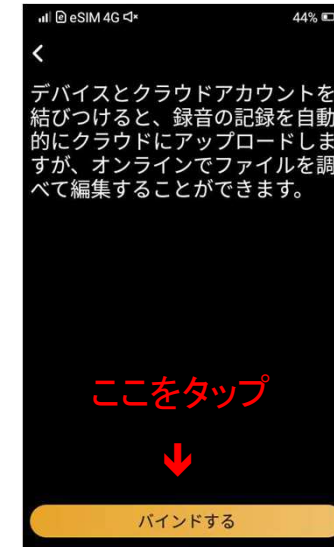

## ※まず最初にクラウドとの結び付けをおこないます

(1) 右下の「人型マーク」をタップ

(2) 「クラウドアカウントとの結びつけ」をタップ

(3) 「バインドする」をタップ

(4) 「表示した番号」をNottaのHPで紐付けする

このQRコードをスマホで読み込むと「Notta」の画面が開きますが、スマホでは紐付けはできません。PCにURLを送信してください

\* 次のステップはパソコンで「Notta」との紐付けです。