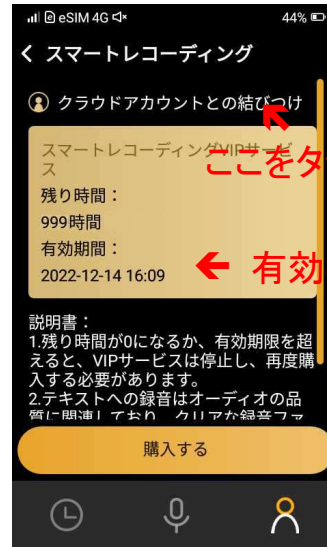

## ※まず最初にクラウドとの結び付けをおこないます

(1) 右下の「人型マーク」をタップ

(2) 「クラウドアカウントとの結びつけ」をタップ

(3) 「バインドする」をタップ

(4) 「表示した番号」をNottaのHPで紐付けする

このQRコードをスマホで読み込むと「Notta」の画面が開きますが、スマホでは紐付けはできません。PCにURLを送信してください

\* 次のステップはパソコンで「Notta」との紐付けです。